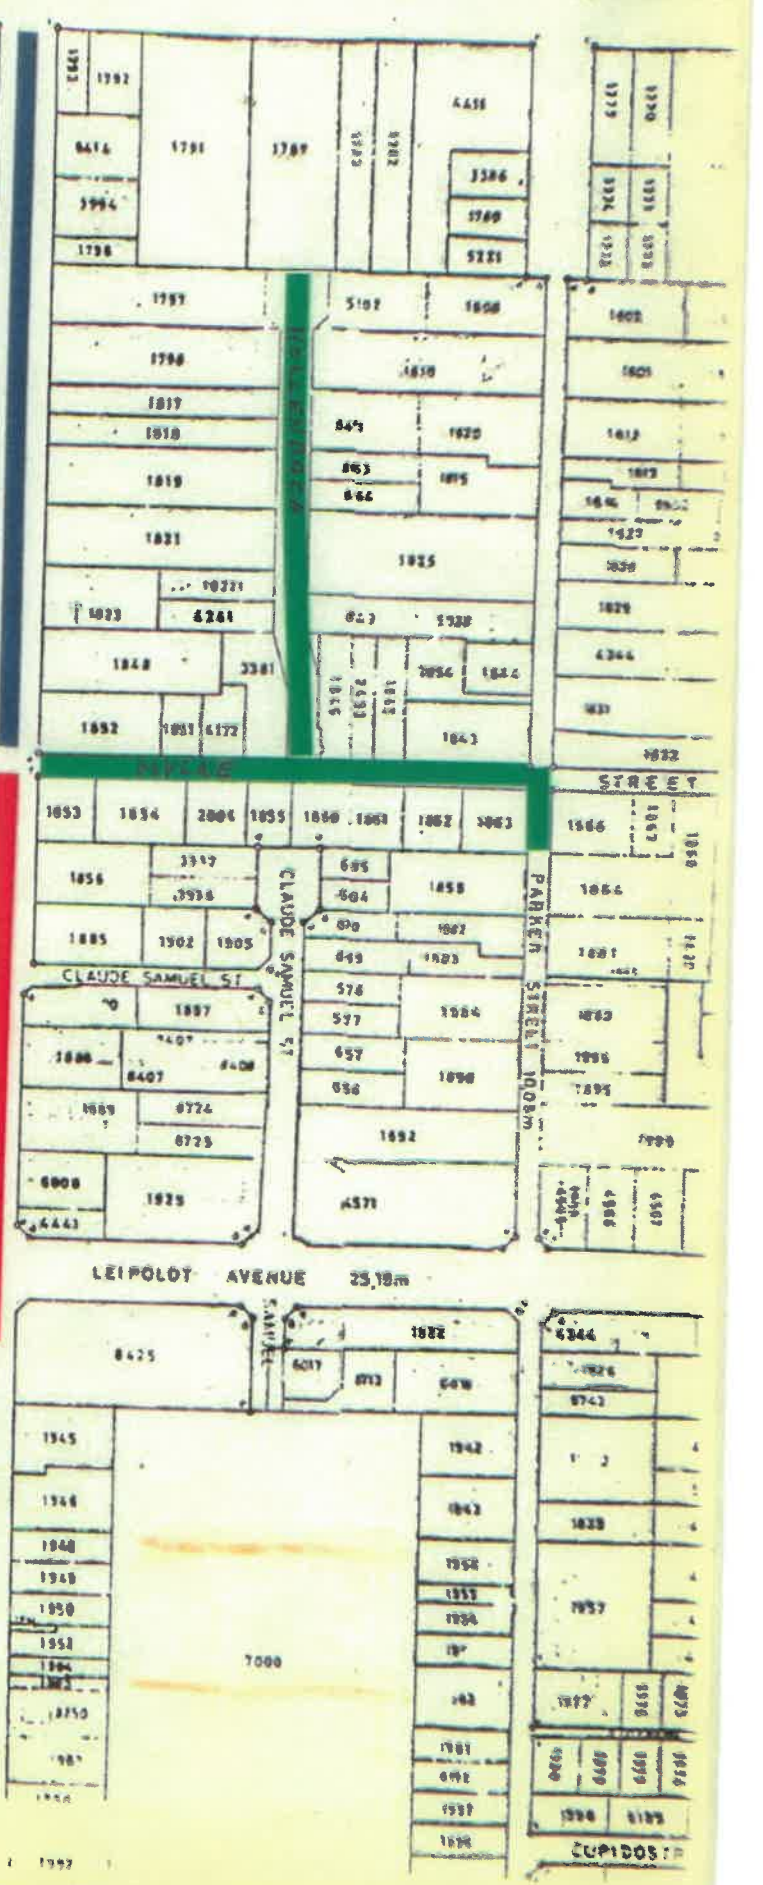

Julie 99 Baby

MYLNE SUB

DURBANSTRAAT 25,19m

1674 1675 1676 1682 1685

LE SUEUR STREET 25,19m

LEIPOLET AVENUE 25,18m

HAMMER STREET 25m

CUPIDOS ST