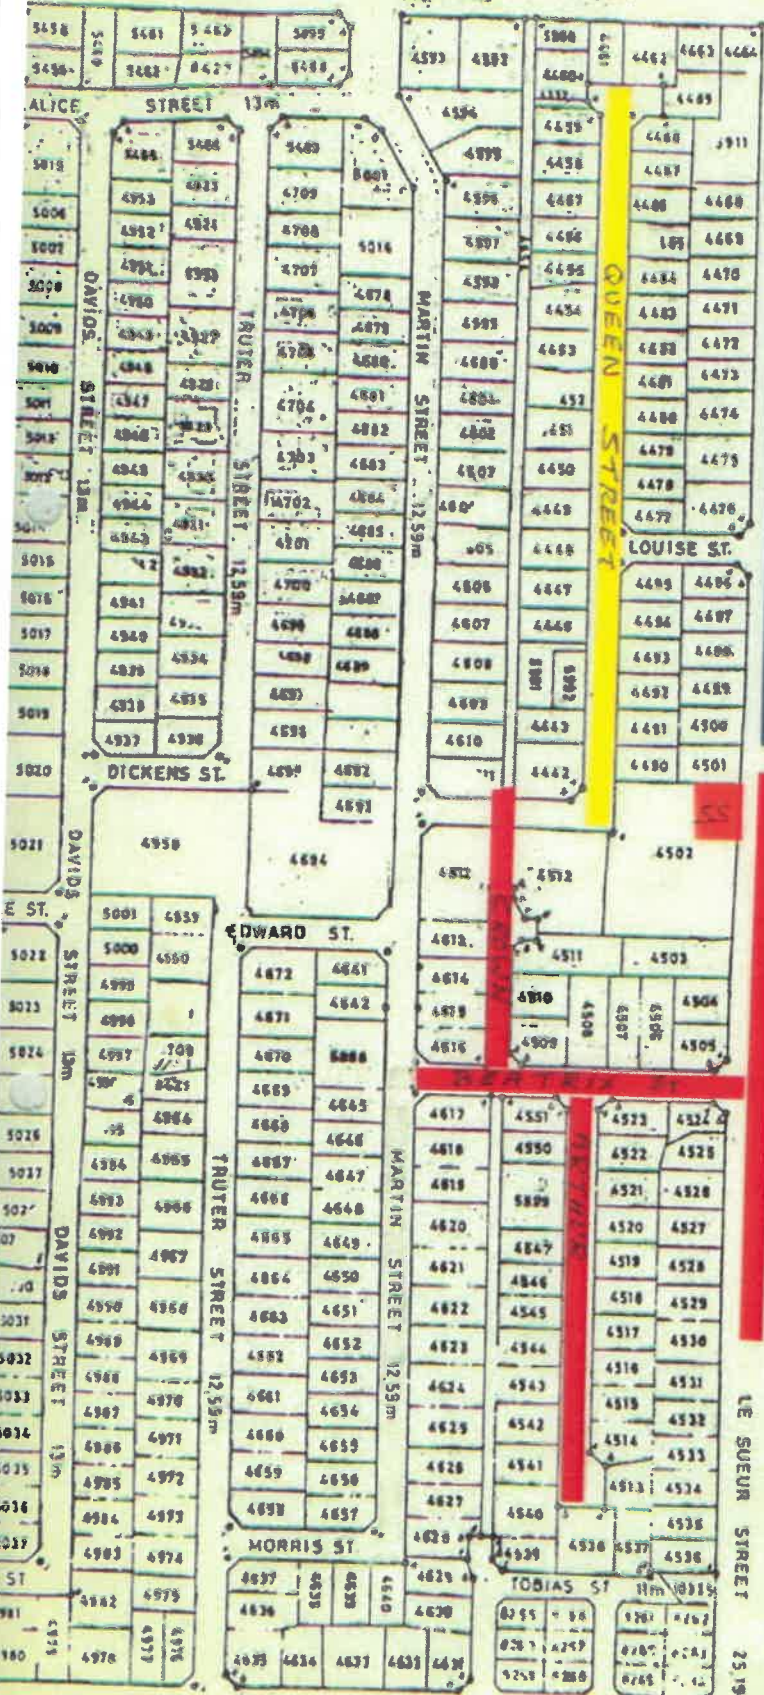

Julie 99 Baby

MYLNE SUB

DURBANSTRAAT 25,19m

1674 1675 1676 1682 1685

LE SUEUR STREET 25,19m

LEIPOLET AVENUE 25,18m

HAMMER STREET 25m

CUPIDOS ST